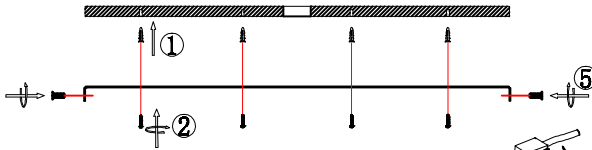

GLOBO

LIGHTING

www.globo-lighting.com

B

43000H

43001H

GLOBO Handels GmbH
Gewerbestr. 3
A-9184 Sankt Peter